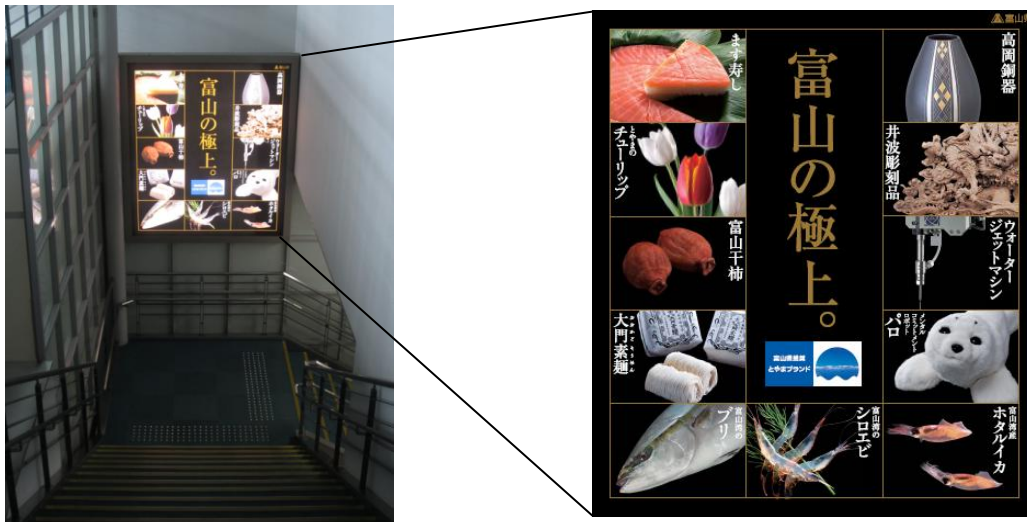

【展示コーナー】

【コルトン広告】(サイズは、約 横2,000mm × 縦2,300mm)

【設置場所】